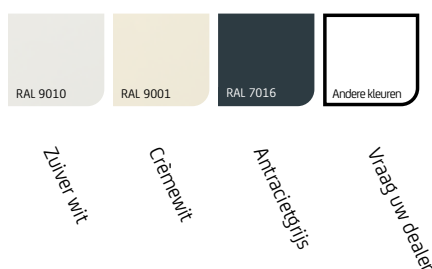

De levensduur van het rolluik wordt dankzij het schuim significant verlengd, waardoor u nog langer kunt genieten van de vele voordelen die dit rolluik biedt. Het CD 942 rolluik is leverbaar in 28 kleuren, waarvan 14 standaard en 14 speciaalkleuren.

### Kenmerken

- Meest geavanceerde lamel van Alulux
- Betere bescherming en langere levensduur
- Standaard design onderlijst
- Standaard Silent Fin geleiders

### Kasten

Varimaxx (schuin)

Formabo (rond)

### Kleuren