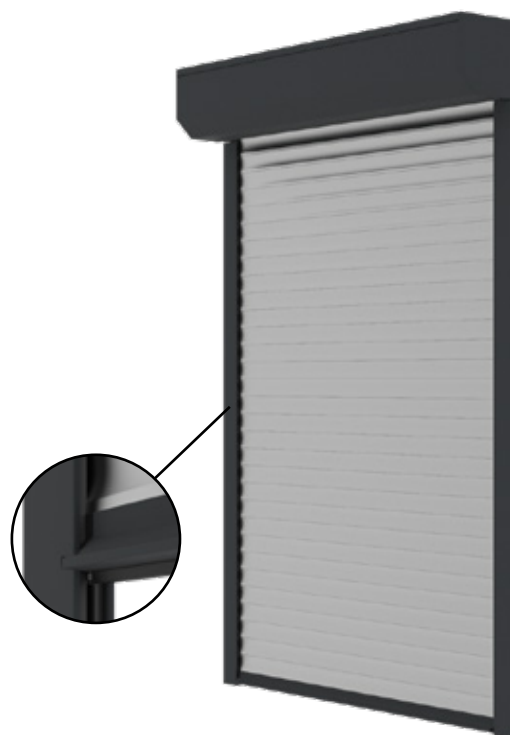

## CD 942 rolluik

De CD 942, het meest geavanceerde rolluik uit het Alulux assortiment. De lamel is zeer stevig en stabiel dankzij het speciaal ontwikkelde schuim, 20% harder, 11% hogere weerstand en 15% hogere torsieweerstand dan een standaard lamel. Met het CD 942 rolluik bent u dus nog beter beschermd tegen invloeden van buitenaf.

Het CD 942 rolluik wordt standaard uitgevoerd met de Silent Fin zijgeleider en design onderlijst (uitgelichte afbeelding). De Silent Fin geleiders met borstel reduceren het geluid van bewegende lamellen, en weren evenals de licht- en luchtdoorlaat.