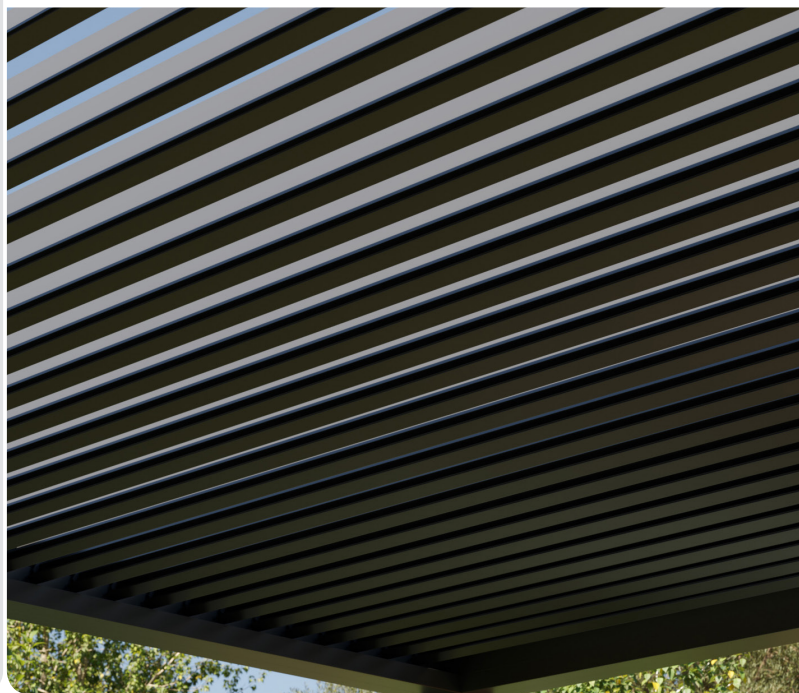

CIVARA®

Lamellendak

Uw zonweringdealer: