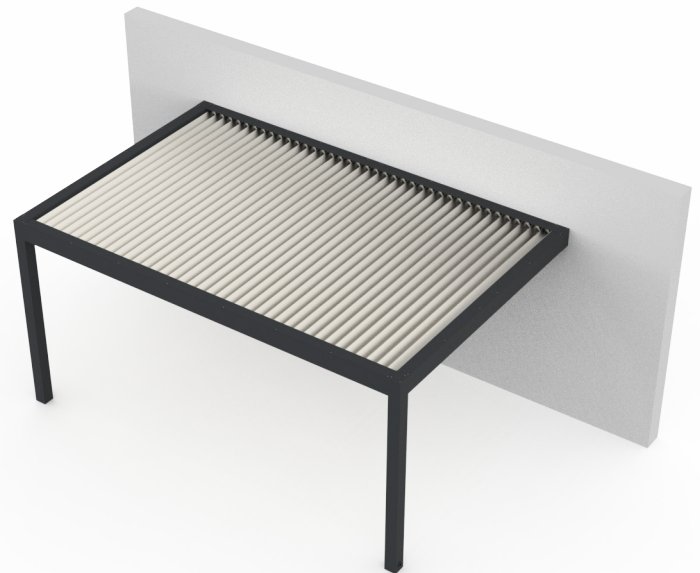

Leverbaar in RAL 9010 zuiver wit, RAL 7016 antracietgrijs structuur of een combinatie van beide. Uit te breiden met sfeervolle ledverlichting, glaswanden en verticale zonwering om ook de laagstaande zon te weren. Vraag uw dealer naar alle mogelijkheden.

### Kleuren

\*Frame

\*\*Uitsluitend lamellen