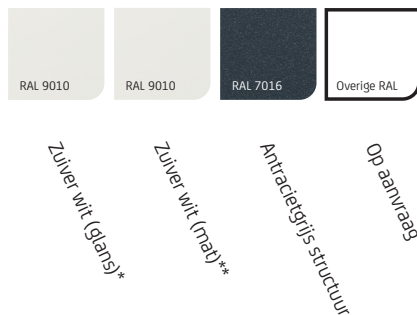

Leverbaar in RAL 9010 zuiver wit, RAL 7016 antracietgrijs structuur of een combinatie van beide. Uit te breiden met sfeervolle ledverlichting, glaswanden en verticale zonwering om ook de laagstaande zon te weren. Vraag uw dealer naar alle mogelijkheden.

### Kleuren

\*Frame

\*\*Uitsluitend lamellen