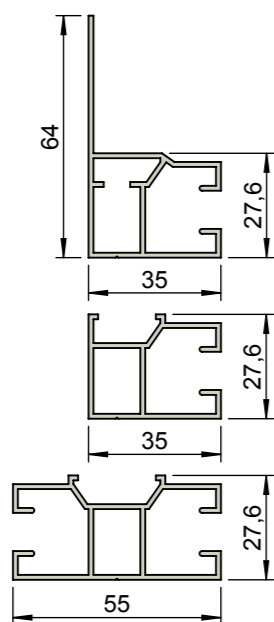

Achteraanzicht

Doorsnede

Voorbeeld (rechterzijde)

Zijaanzicht rechts

Zij- en tussengeleider(s)

Onderaanzicht

Benaming:
Solidscreen xs 95 schuin

Project:
Bestek

Datum:
11-11-2015

Schaal:
1:2

AVZ | ALUMINIUM
TOEPASSINGEN

Formaat: **A3** Maatv: mm

Tekeningnummer:
sscr95xs

Revisie:
02