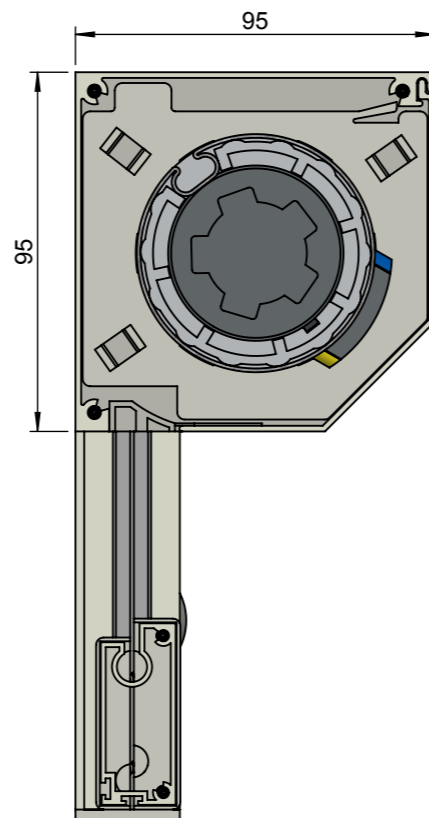

Achteraanzicht

Doorsnede

Voorbeeld (rechterzijde)

Zijaanzicht rechts

Zij- en tussengeleider(s)

Onderaanzicht

Benaming:
Solidscreen xs 95 schuin

Project:
Bestek

Datum:
11-11-2015

Schaal:
1:2

AVZ | ALUMINIUM
TOEPASSINGEN

Formaat: **A3** Maatv: mm

Tekeningnummer:
sscr95xs

Revisie:
02