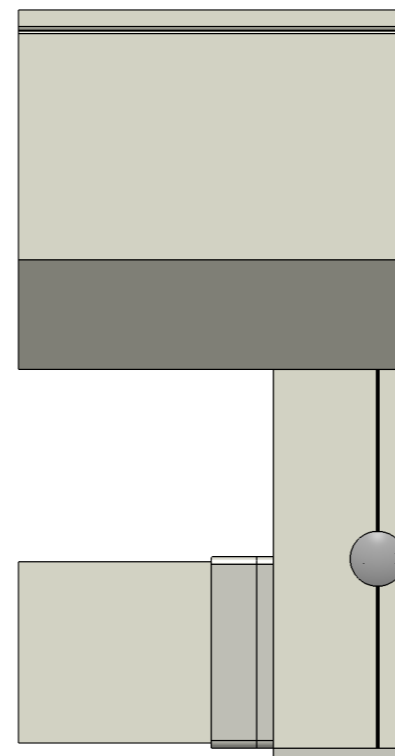

Achteraanzicht

Doorsnede

Voorbeeld (rechterzijde)

Zijaanzicht rechts

Zij- en tussengeleider(s)

Onderaanzicht

Benaming:
Solidscreen xs 95 schuin

Project:
Bestek

Datum:
11-11-2015

Schaal:
1:2

AVZ | ALUMINIUM
TOEPASSINGEN

Formaat: **A3** Maatv: mm

Tekeningnummer:
sscr95xs

Revisie:
02