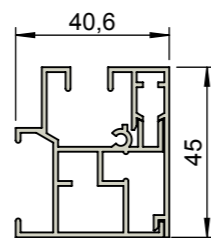

Achteraanzicht

Doorsnede

Voorraanzicht (rechterzijde)

Zijaanzicht (rechts)

Zijgeleider

Onderaanzicht

Benaming: SolidScreen XL	Project: Bestek	Datum: 22-04-2015	Schaal: 1:2
AVZ ALUMINIUM TOEPASSINGEN	Am. Projectie: 	Formaat: A3 Maatv: mm	Tekeningnummer: sscr XL Revisie: 00