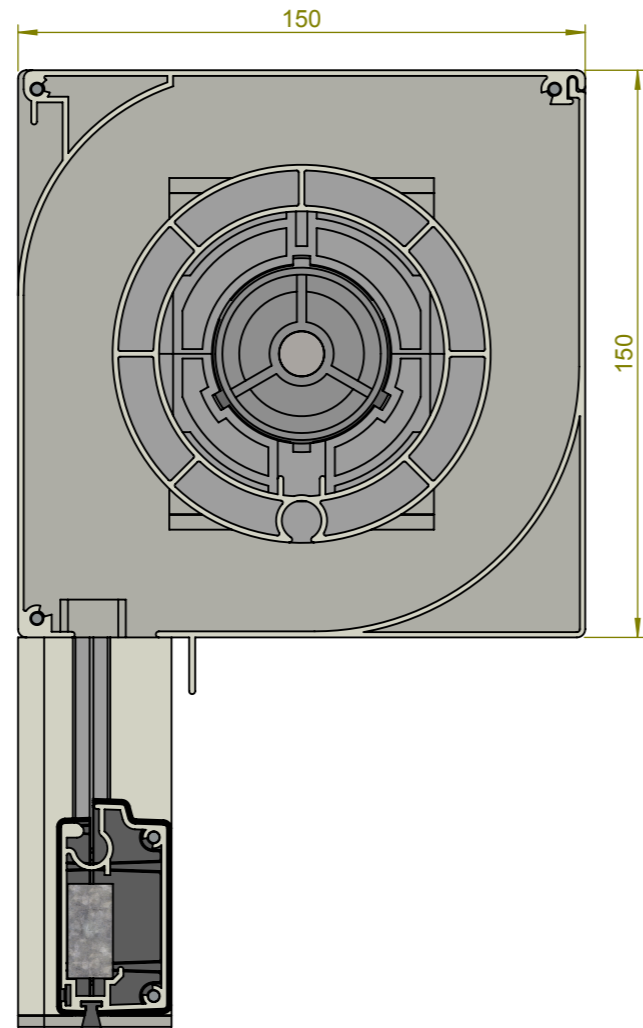

Achteraanzicht

Doorsnede

Voorraanzicht (rechterzijde)

Zijaanzicht (rechts)

Zijgeleider

Onderaanzicht

Benaming: SolidScreen XL	Project: Bestek	Datum: 22-04-2015	Schaal: 1:2
AVZ ALUMINIUM TOEPASSINGEN	Am. Projectie: 	Formaat: A3 Maatv: mm	Tekeningnummer: sscr XL Revisie: 00