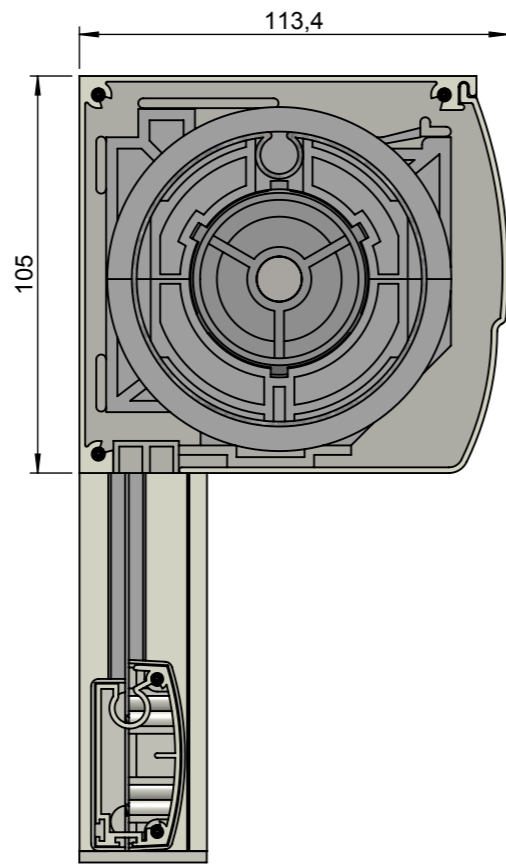

Achteraanzicht

Doorsnede

Voorraanzicht (rechterzijde)

Zijaanzicht (rechts)

Zij- en tussengeleider(s)

Onderlijsten

Onderaanzicht

Benaming:
Solidscreen 105 afgerond

Project:
Bestek

Datum:
19-02-2013

Schaal:
1:2

AVZ ALUMINIUM
TOEPASSINGEN

Formaat: **A3** Maatv: **mm**

Tekeningnummer:
sscr105afg

Revisie:
01