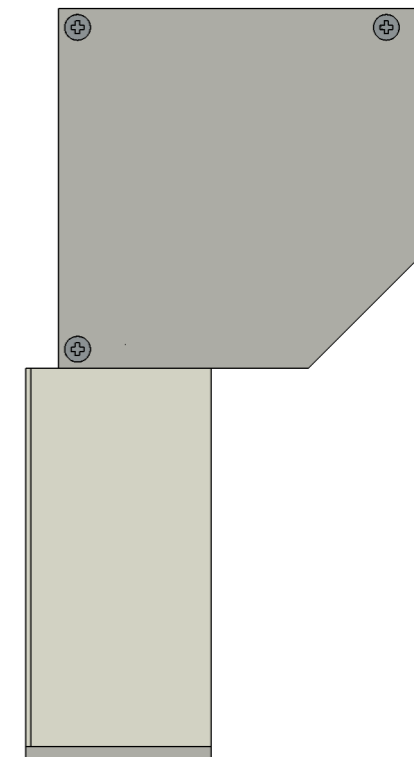

Achteraanzicht

Doorsnede

Vooraanzicht (rechterzijde)

Zijaanzicht rechts

Onderaanzicht

Benaming:  
**SolidScreen 95 schuin contra montage**

Project:  
**Bestek**

Datum:  
19-02-2014

Schaal:  
1:2

**AVZ** | ALUMINIUM  
TOEPASSINGEN

Am. Projectie:  
**A3** mm

Formaat: Maatv. Tekeningnummer:  
**sscr95scm**

Revisie:  
**00**