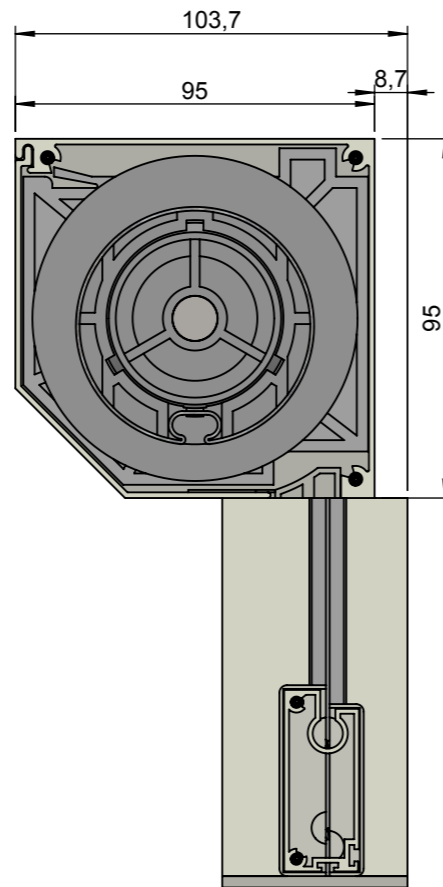

Achteraanzicht

Doorsnede

Vooraanzicht (rechterzijde)

Zijaanzicht rechts

Onderaanzicht

Benaming:  
**SolidScreen 95 schuin contra montage**

Project:  
**Bestek**

Datum:  
19-02-2014

Schaal:  
1:2

**AVZ** | ALUMINIUM  
TOEPASSINGEN

Am. Projectie:  
**A3** mm

Formaat: Maatv. Tekeningnummer:  
**sscr95scm**

Revisie:  
**00**