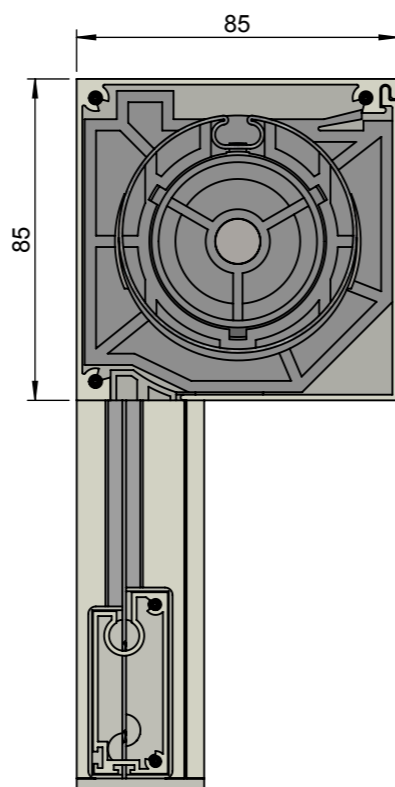

Achteraanzicht

Doorsnede

Voorraanzicht (rechterzijde)

Zijaanzicht rechts

Zij- en tussengeleider(s)

Onderlijsten

Onderaanzicht

Benaming:
Solidscreen 85 recht

Project:
Bestek

Datum:
21-02-2013

Schaal:
1:2

AVZ ALUMINIUM
TOEPASSINGEN

Formaat: **A3** Maatv: mm

Tekeningnummer:
sscr85recht

Revisie:
01