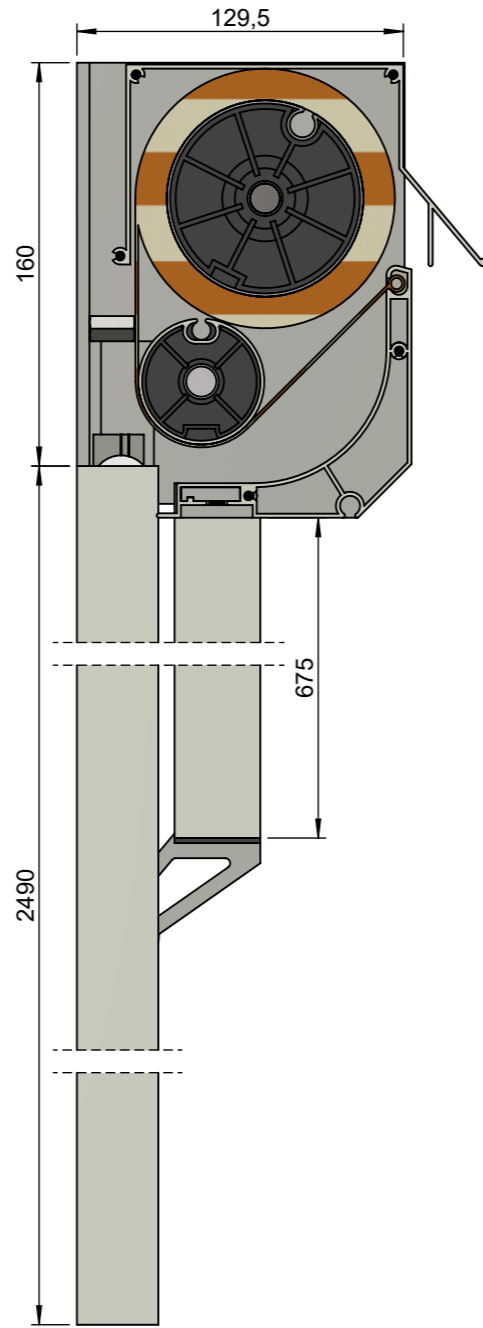

Achteraanzicht

Doorsnede

Vooraanzicht

Zijaanzicht (rechts)

Onderaanzicht

Benaming:
Markisolette Extra

Project:
Bestek

Datum:
20-09-2023

Schaal:
1:3

Formaat: **A3** Maatv: **mm**

Tekeningnummer:
mark.e

Revisie:
01