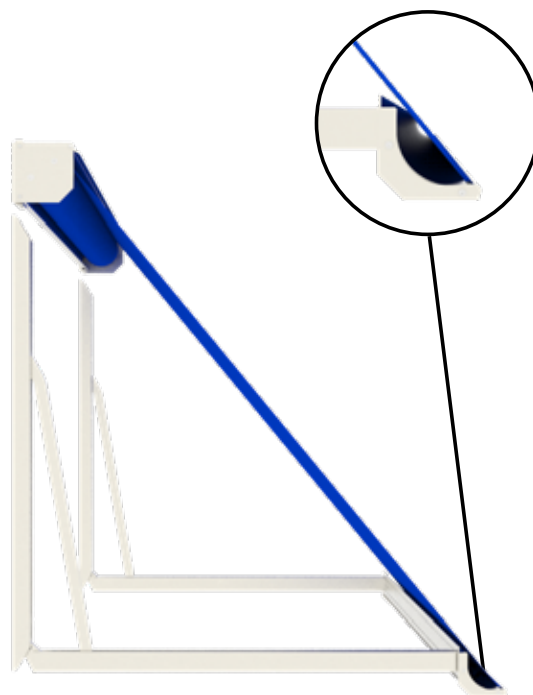

# Vista Elégance

Die Vista Elégance; dieser elegante Sonnenschutz ist in 2 Modellen erhältlich. Beide haben ein unverwechselbares Merkmal und Erscheinungsbild, sind aber technisch identisch. Die Vista Elégance 95 zeichnet sich durch die Semi-Kassette mit viereckigem Design aus. Die Vista Elégance 110 besitzt eine Kassette mit abgeschrägtem Design (oben abgebildet). Das äußerliche Merkmal spricht für sich, der Unterschied bei den Kassetten hat Einfluss auf die Schonung des Tuchs in geschlossenem Zustand. Eine Semi-Kassette schützt gut, eine Kassette schützt vollständig.

Durch den variablen Ausstellwinkel kann die Markise in nahezu jeder Situation eingesetzt werden. In Verbindung mit elektrischer Bedienung ist dies ein sehr effektiver Sonnenschutz, sowohl für Wohnhäuser als auch für Geschäftsgebäude. Außerdem kann die Markise von Hand bedient werden. Standardmäßig in 3 Farben erhältlich, auf Anfrage ist jedoch jede RAL-Farbe möglich.

## Eigenschaften

- Freie Sicht bleibt erhalten
- Auswahl zwischen Modell 95 und Modell 110
- Variabler Ausstellwinkel
- Mit Volant erhältlich: Vista Elégance 110
- Mit Hand- oder elektrischer Bedienung erhältlich

## Maximale Abmessungen\*

	Breite	Ausfall
Vista Elégance 95 (semi-cassette)	4500 mm	1500 mm
Vista Elégance 110 (cassette)	6000 mm	1500 mm

\*Bei Einbau von Spezialarmen nur begrenzte Anzahl Farben und Maße verfügbar (fragen Sie Ihren Händler nach den Möglichkeiten).