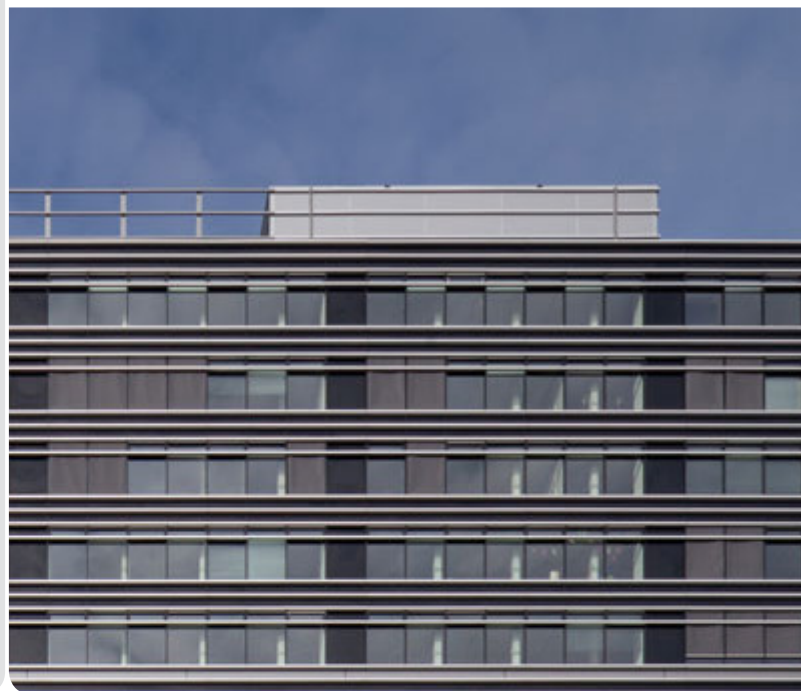

Excellent®

Screen windvast

Uw zonweringdealer: