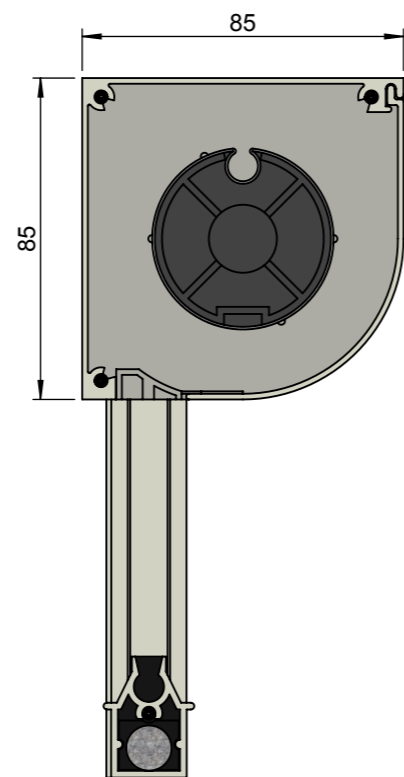

Achteraanzicht

Doorsnede

Vooraanzicht (rechterzijde)

Zijaanzicht rechts

Zij- en tussengeleiders

Onderaanzicht

Onderlijsten

Benaming: Screen Excellent 85 afgerond	Project: Bestek	Datum: 18-02-2013	Schaal: 1:2
AVZ ALUMINIUM TOEPASSINGEN	Am. Projectie: 	Formaat: A3 Maatv: mm	Tekeningnummer: scr85afger Revisie: 00